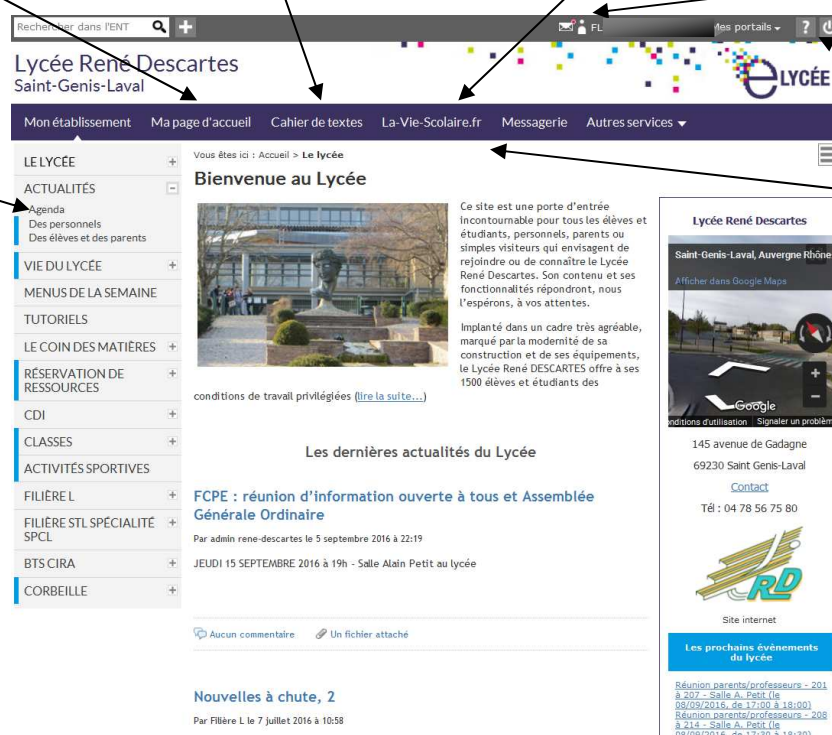

2016-2017 : Utilisation des outils numériques en ligne ENT et VieScolaire.fr

- Son adresse : <http://rene-descartes.elycee.rhonealpes.fr>

C'est la première référence en tapant dans Google :

Lycée René Descartes Saint-Genis-Laval

- **En mode non connecté** (page publique) l'ENT est le site internet du lycée René Descartes

- **En mode connecté**

Pour se connecter cliquer en haut à droite (se connecter),

Choisir **Elève ou parent** de l'académie de Lyon, puis valider et enfin renseigner votre identifiant (de la forme : **prenom.nom**) et votre mot de passe, identiques à l'an passé.

Votre **page d'accueil** personnalisable

cahier de texte

Absences et Notes

Le point rouge indique que vous avez des messages non lus

Aide

L'agenda du lycée

L'authentification à **La Vie-Scolaire.fr** doit être automatique. Des identifiants ont néanmoins été distribués en cas de besoin pour la première connexion

S'il persiste un problème de connexion : faire une demande par courriel au secrétariat du lycée (ce.0693654X@ac-lyon.fr) en précisant bien :

- le nom et le prénom du parent demandeur,
- connexion à l'ENT ou à La Vie-Scolaire.fr
- l'identifiant utilisé,
- le nom et le prénom de l'élève,
- la classe.